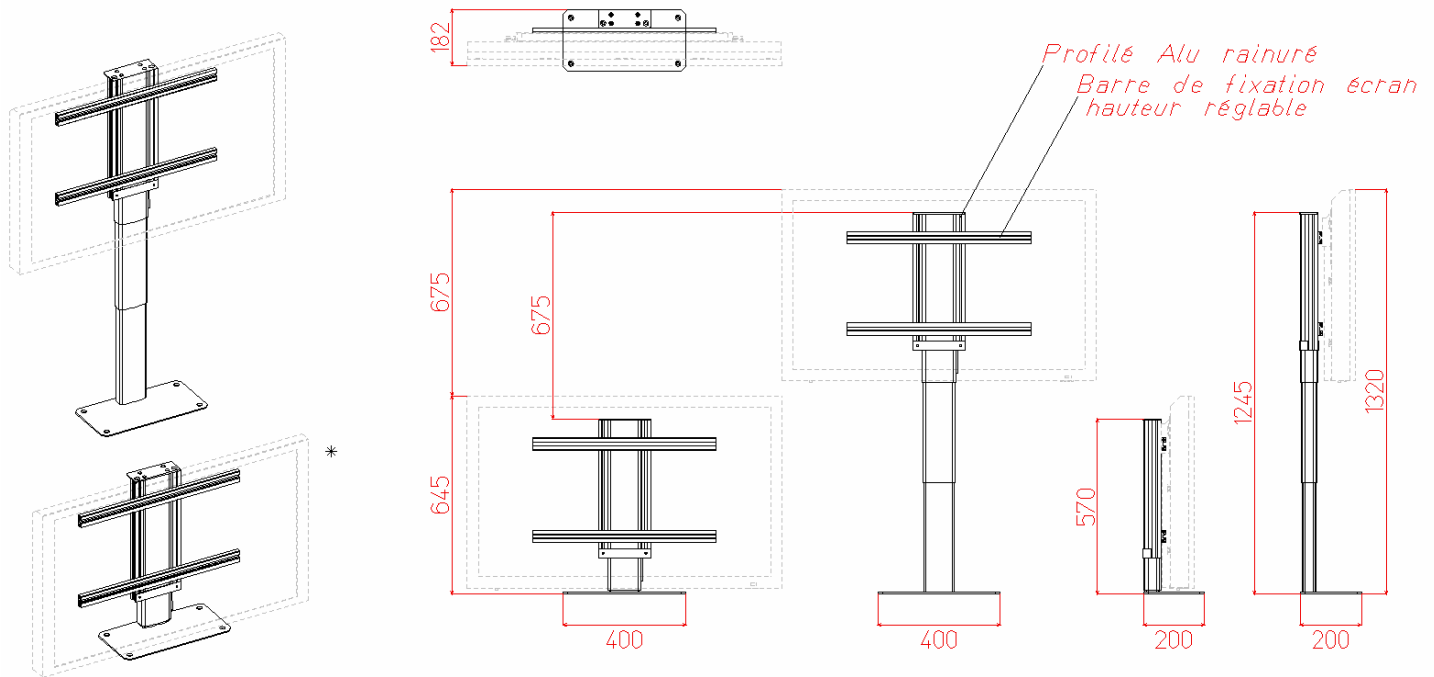

MINI VERIN MOTORISE
POUR ECRAN PLAT 42" MAX

L'écran en pointillé correspond à un Plasma 42"
- Hauteur 625 mm
- Profondeur 110 mm

- Utilisation jusqu'au plasma 42"
- Course max : 675mm
- Effort max : 700N
- Vitesse : 43 mm/s
- Fins de course intégrés
- Sécurité obstacle intégrée (montée & descente)
- Mémorisation 3 position en option

CODE	REFERENCE		
VER570	VERIN Hauteur 570/course max 675mm	IR50	Émetteur, récepteur IR 2 fonctions
GA570	Bloc alimentation et gestion	TM3	Télécommande 3 mémoires de position
IR50V	Émetteur, récepteur IR 2 fonctions	SEC 1	Protection permettant la détection