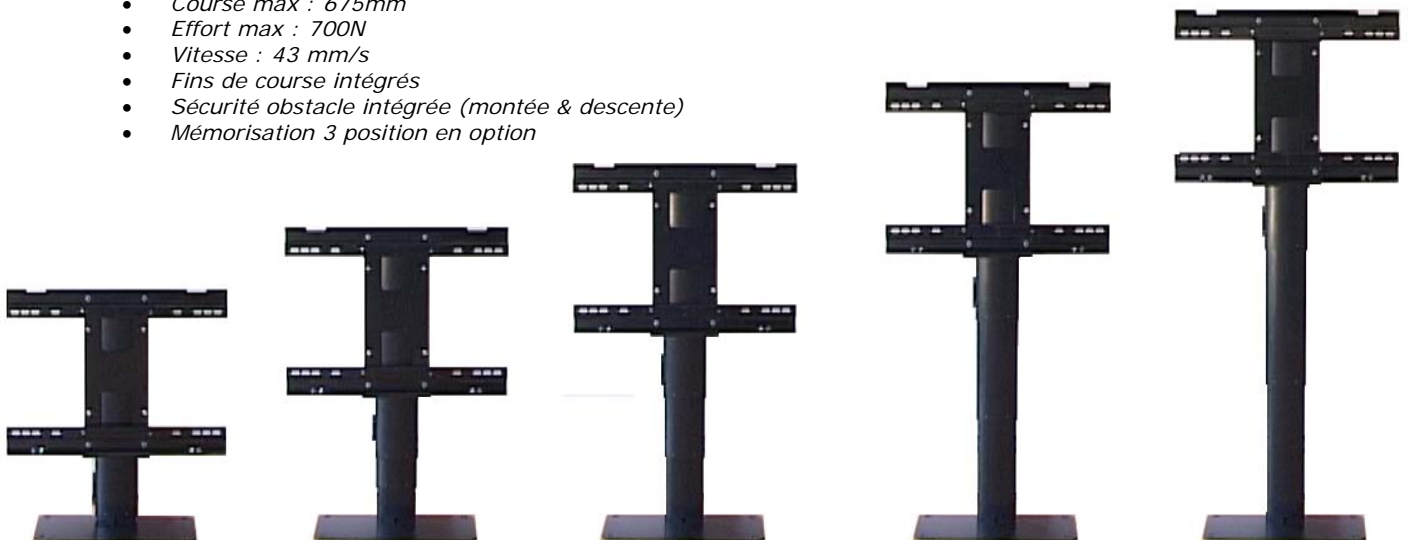

MINI VERIN MOTORISE
POUR ECRAN PLAT 42" MAX

L'écran en pointillé correspond à un Plasma 42"
- Hauteur 625 mm
- Profondeur 110 mm

- Utilisation jusqu'au plasma 42"
- Course max : 675mm
- Effort max : 700N
- Vitesse : 43 mm/s
- Fins de course intégrés
- Sécurité obstacle intégrée (montée & descente)
- Mémorisation 3 position en option

CODE	REFERENCE		
VER570	VERIN Hauteur 570/course max 675mm	IR50	Émetteur, récepteur IR 2 fonctions
GA570	Bloc alimentation et gestion	TM3	Télécommande 3 mémoires de position
IR50V	Émetteur, récepteur IR 2 fonctions	SEC 1	Protection permettant la détection